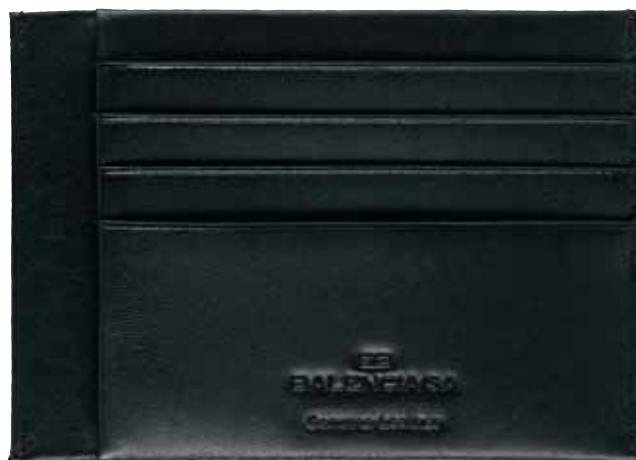

Balenciaga porta tarjetas de Credito de bolsillo de piel negro / code D-301 / price 50,50 € (iva no incluido / impôs não incluído)

Porta tarjetas de crédito de bolsillo de piel con dos lados para tarjetas de crédito y bolsillo central, medidas 11,5 x 8,5 cm; en caja regalo de carton.

Porta cartões de crédito de bolsillo de pele com dois lados para tarjetas de crédito e bolsillo central medidas 11,5 x 8,5 cm; em caixa presenteio de carton.